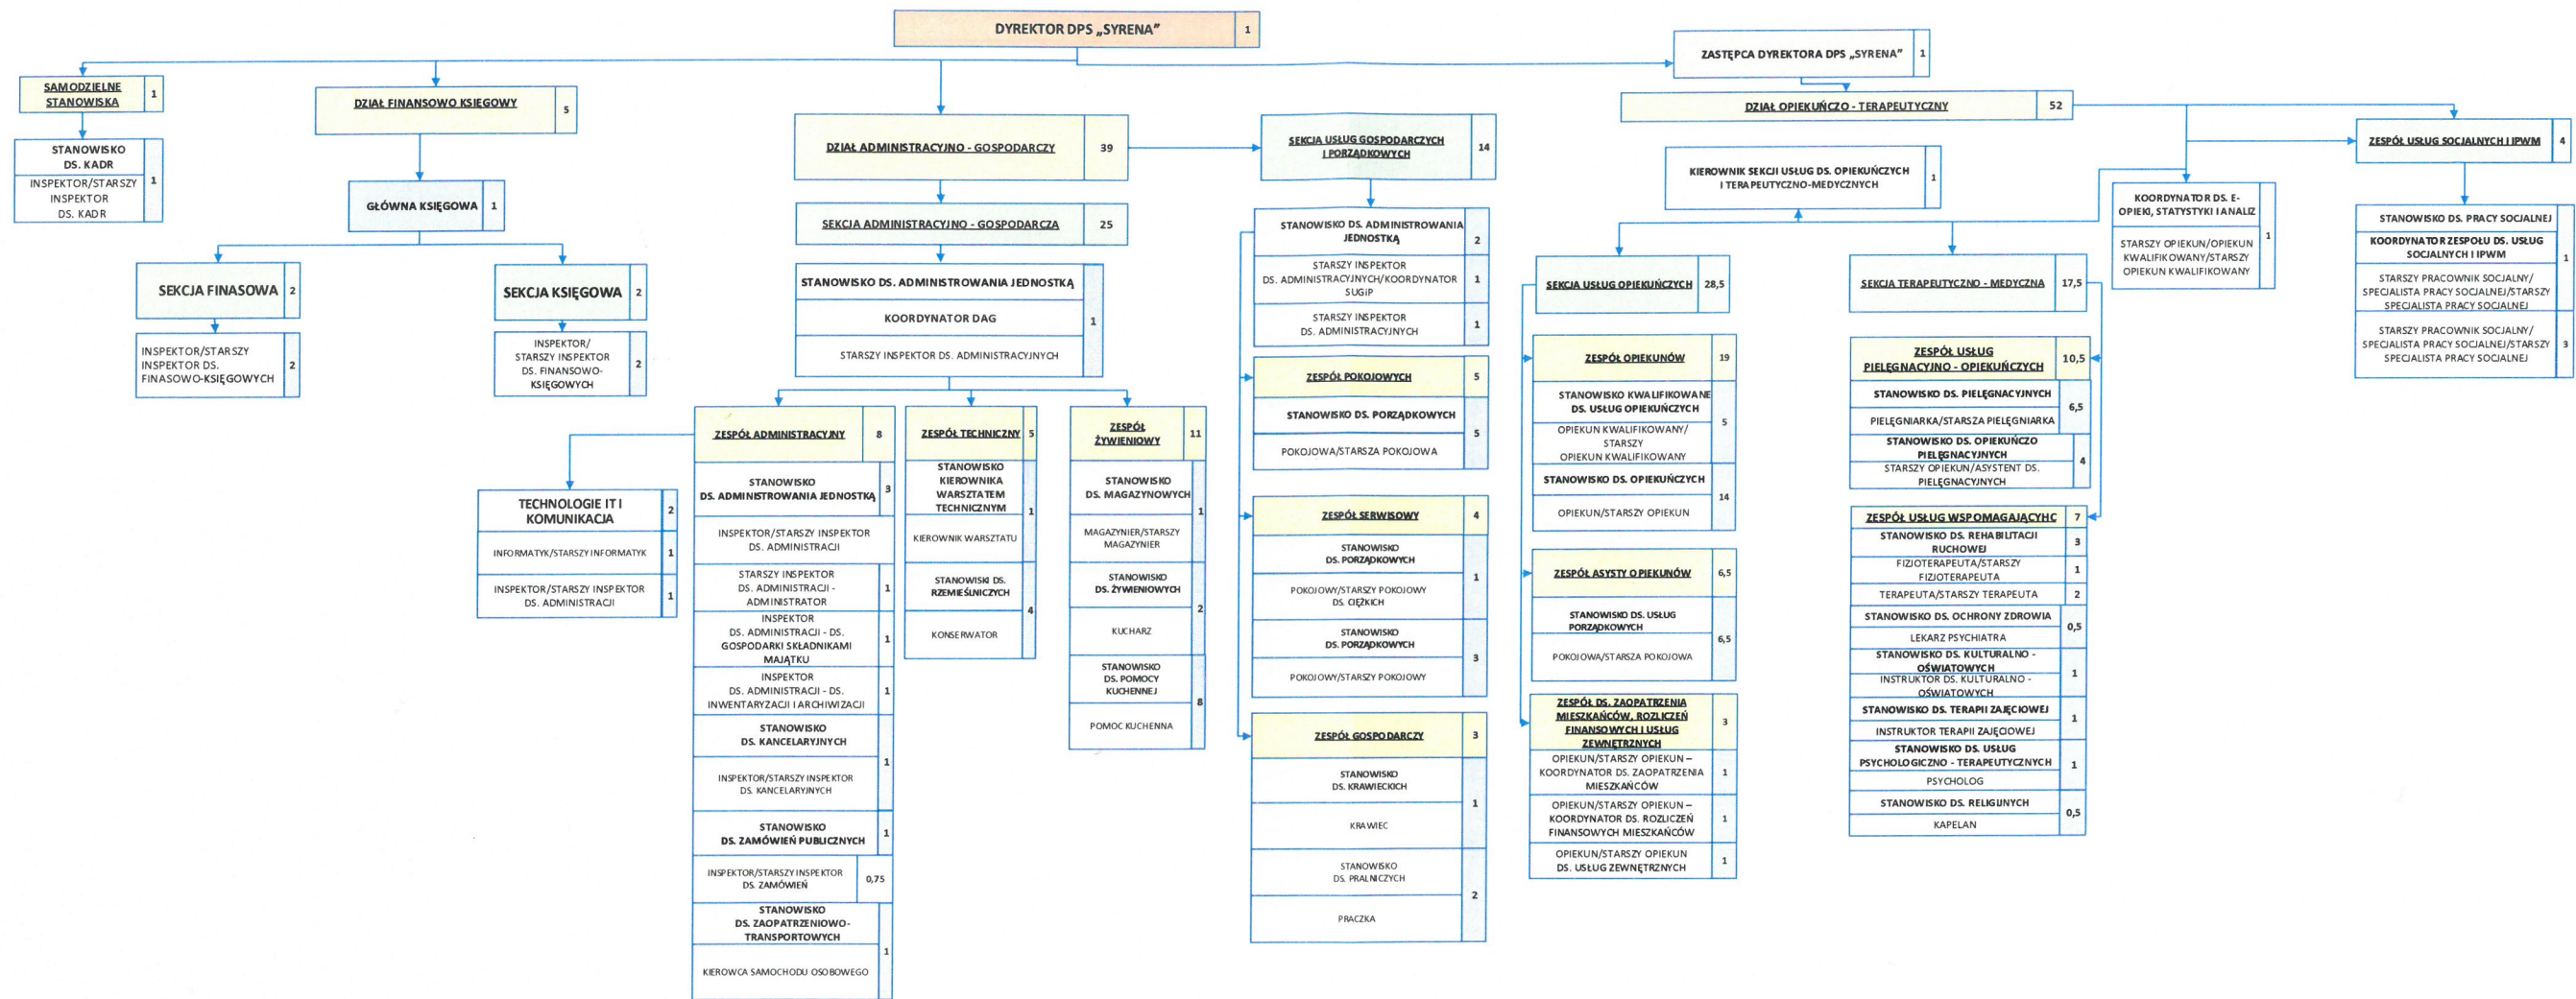

## STRUKTURA ORGANIZACYJNA W DOMU POMOCY SPOŁECZNEJ „SYRENA”

Obowiązuje od 01 lipca 2021 r.

DYREKTOR  
Domu Pomocy Społecznej  
SYRENA  
Małgorzata Słomian